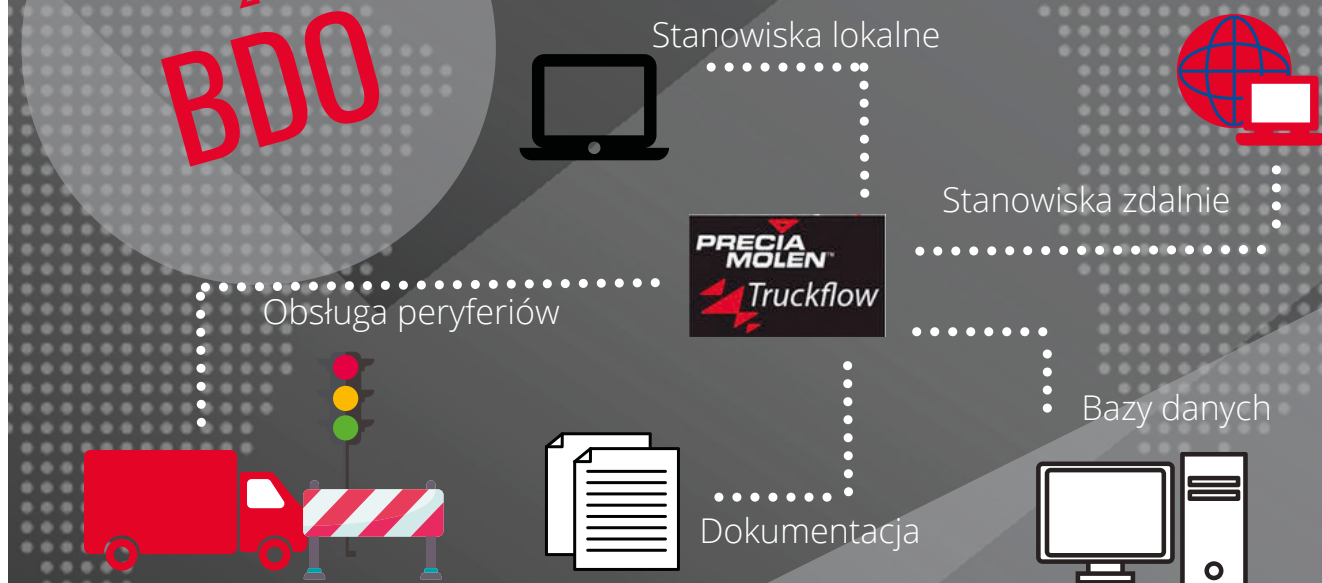

TRUCKFLOW

**PRECIA
MOLEN™**
WORLDWIDE WEIGHING

OPROGRAMOWANIE DO ZARZĄDZANIA WAŻENIEM POJAZDÓW

- Zarządzanie wjazdem i wyjazdem pojazdów
- Zarządzanie peryferiami wagi (światła, szlabany itd.)
- Możliwość wykonania i zapisania zdjęć przed i po ważeniu
- Wszystkie transakcje zapisywane w bazie danych
- Możliwość generowania raportów dziennych, miesięcznych i rocznych
- Obsługa wag jednostanowiskowych i wielostanowiskowych
- Personalizowanie ekranu według własnych preferencji
- Zarządzanie prawami dostępu każdego użytkownika

INTEGRACJA
Z
BDO

**PRECIA
MOLEN™**
WORLDWIDE WEIGHING

www.preciamolen.pl biuropl@preciamolen.com 12 411 50 50