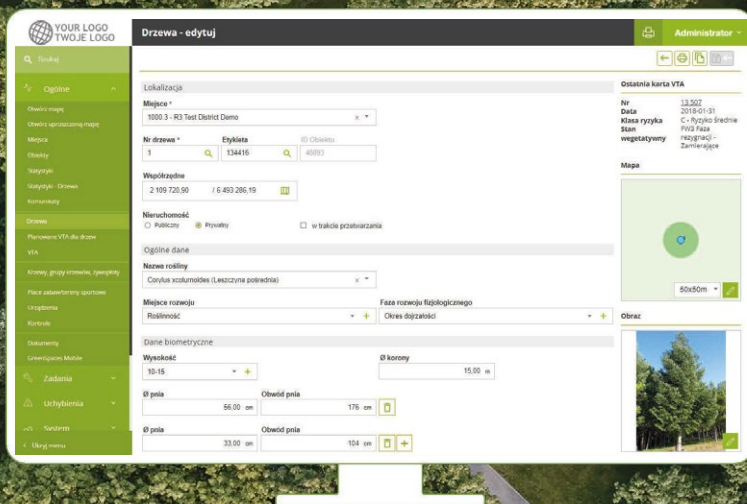

GREEN SPACES

designed by R3GIS

Efektywne i zintegrowane zarządzanie terenami zieleni miejskiej

Różne grupy użytkowników

Dostęp przez przeglądarkę internetową

Aplikacja mobilna

Baza danych zieleni

Formularz VTA