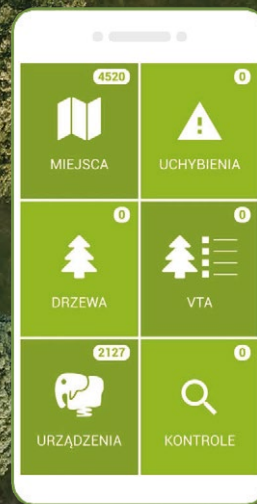

GREEN SPACES

designed by R3GIS

Efektywne i zintegrowane zarządzanie terenami zieleni miejskiej

Różne grupy użytkowników

Dostęp przez przeglądarkę internetową

Aplikacja mobilna

Baza danych zieleni

Formularz VTA